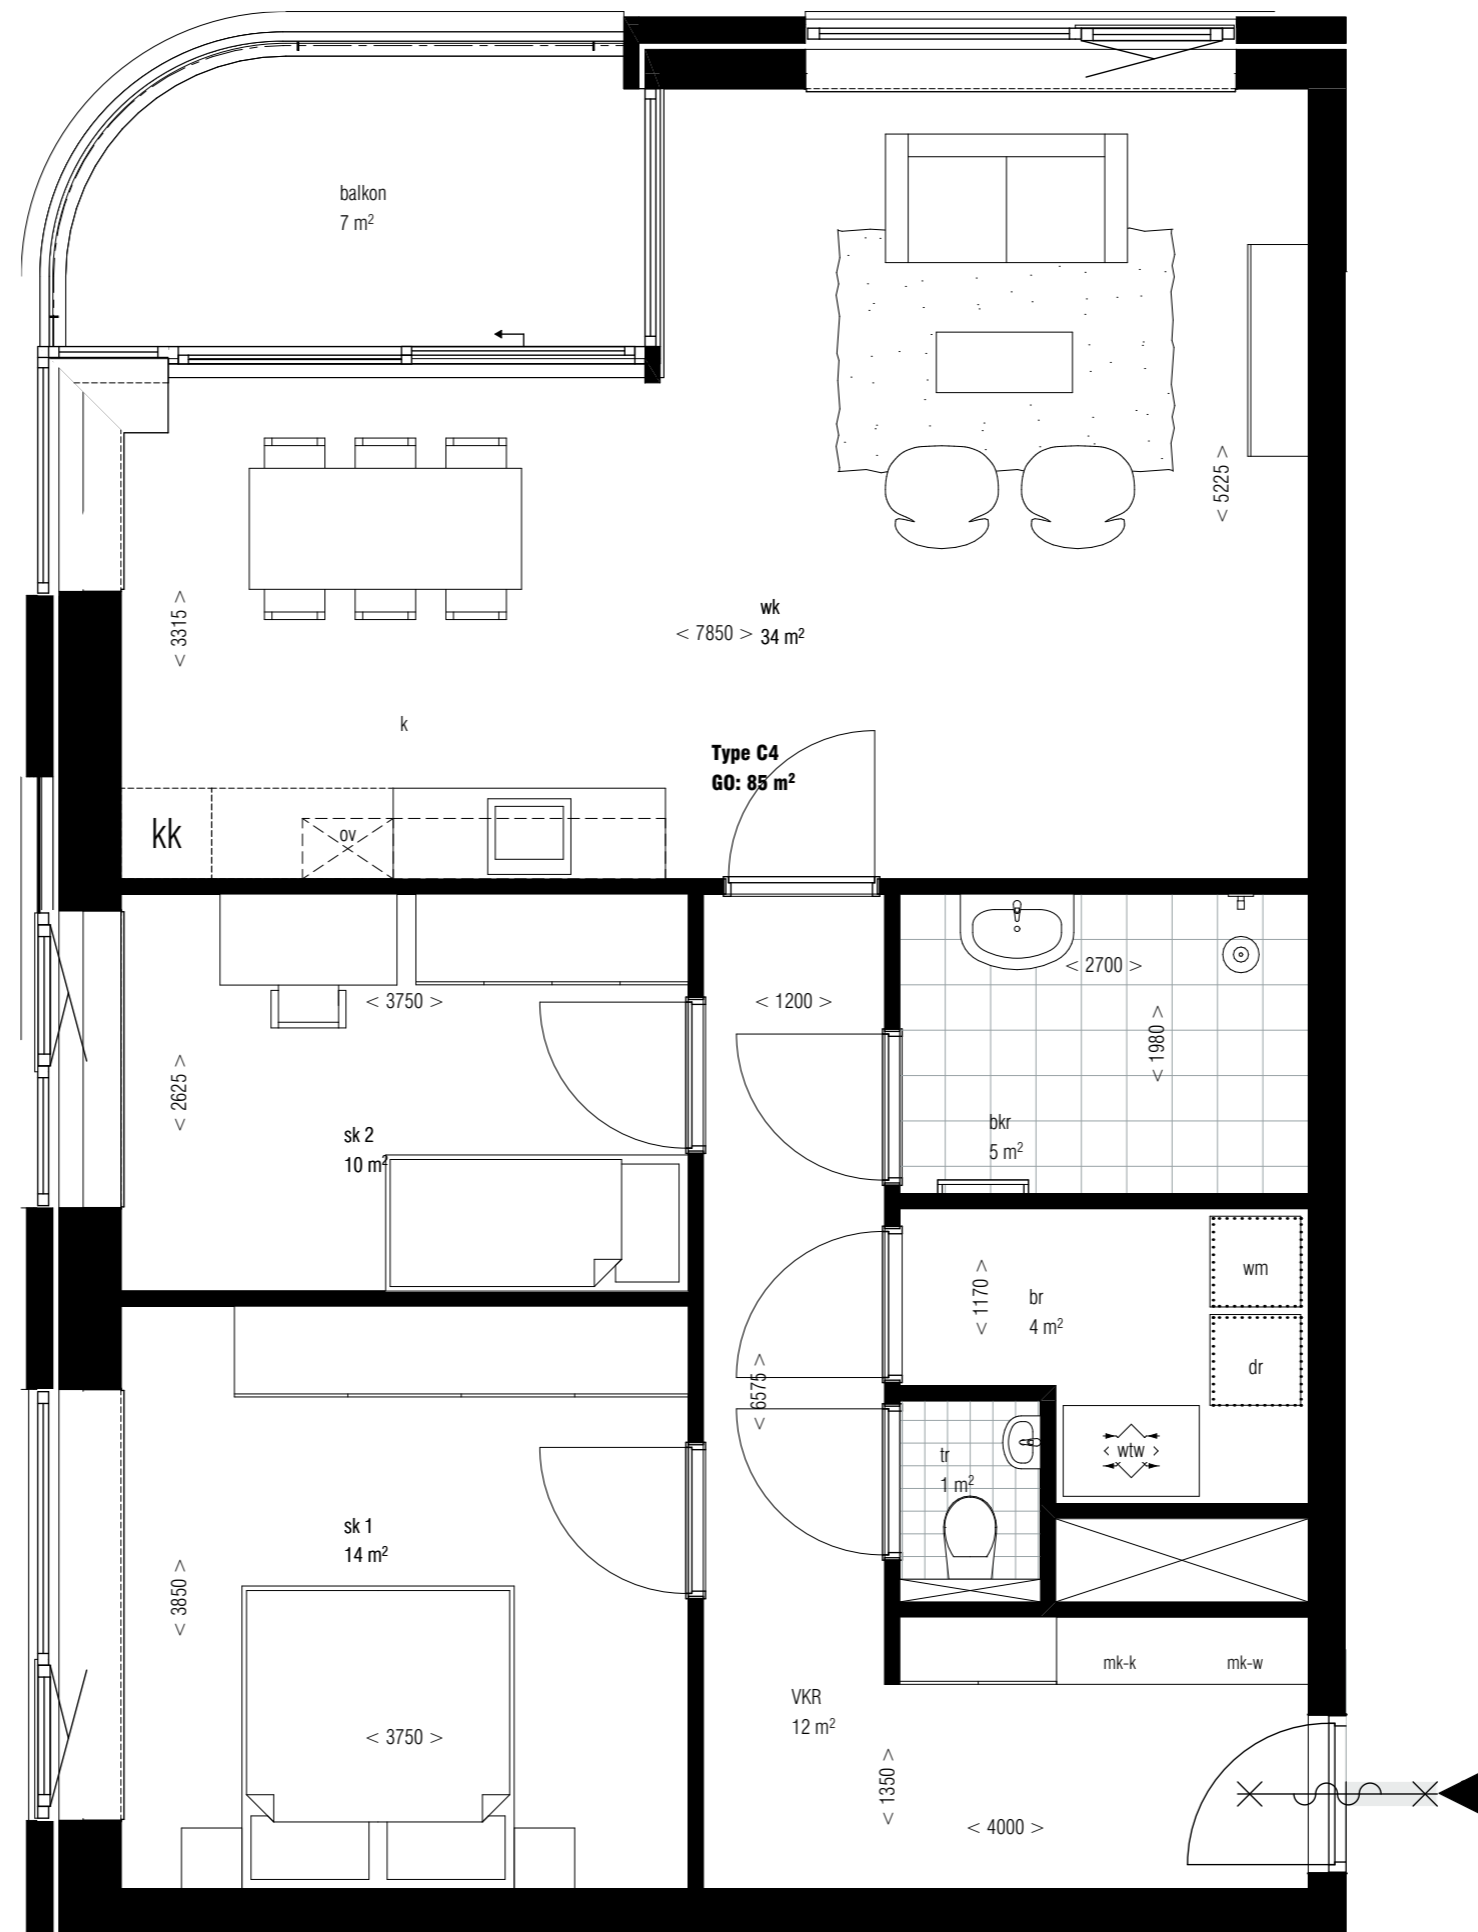

Ruimtebenamingen

- GO gebruiksooppervlakte
- VKR verkeersruimte
- wk woonkamer
- wrk werkkamer
- k keuken
- sk slaapkamer
- mk meterkast
- tr toiletruimte
- bkr badkamer
- br bergruimte

Opstelplaatsen

- wm wasmachine
  - dr droger
  - kk koelkast
  - ov oven
  - wtw warmteterugwinning
  - afzuiginstallatie
- (radiatoren niet aangegeven)

(Betreft een weergave ter indicatie. Aan de indeling, eigenschappen en maatvoering van de getekende onderdelen kunnen geen rechten worden ontleend.)

Type C4