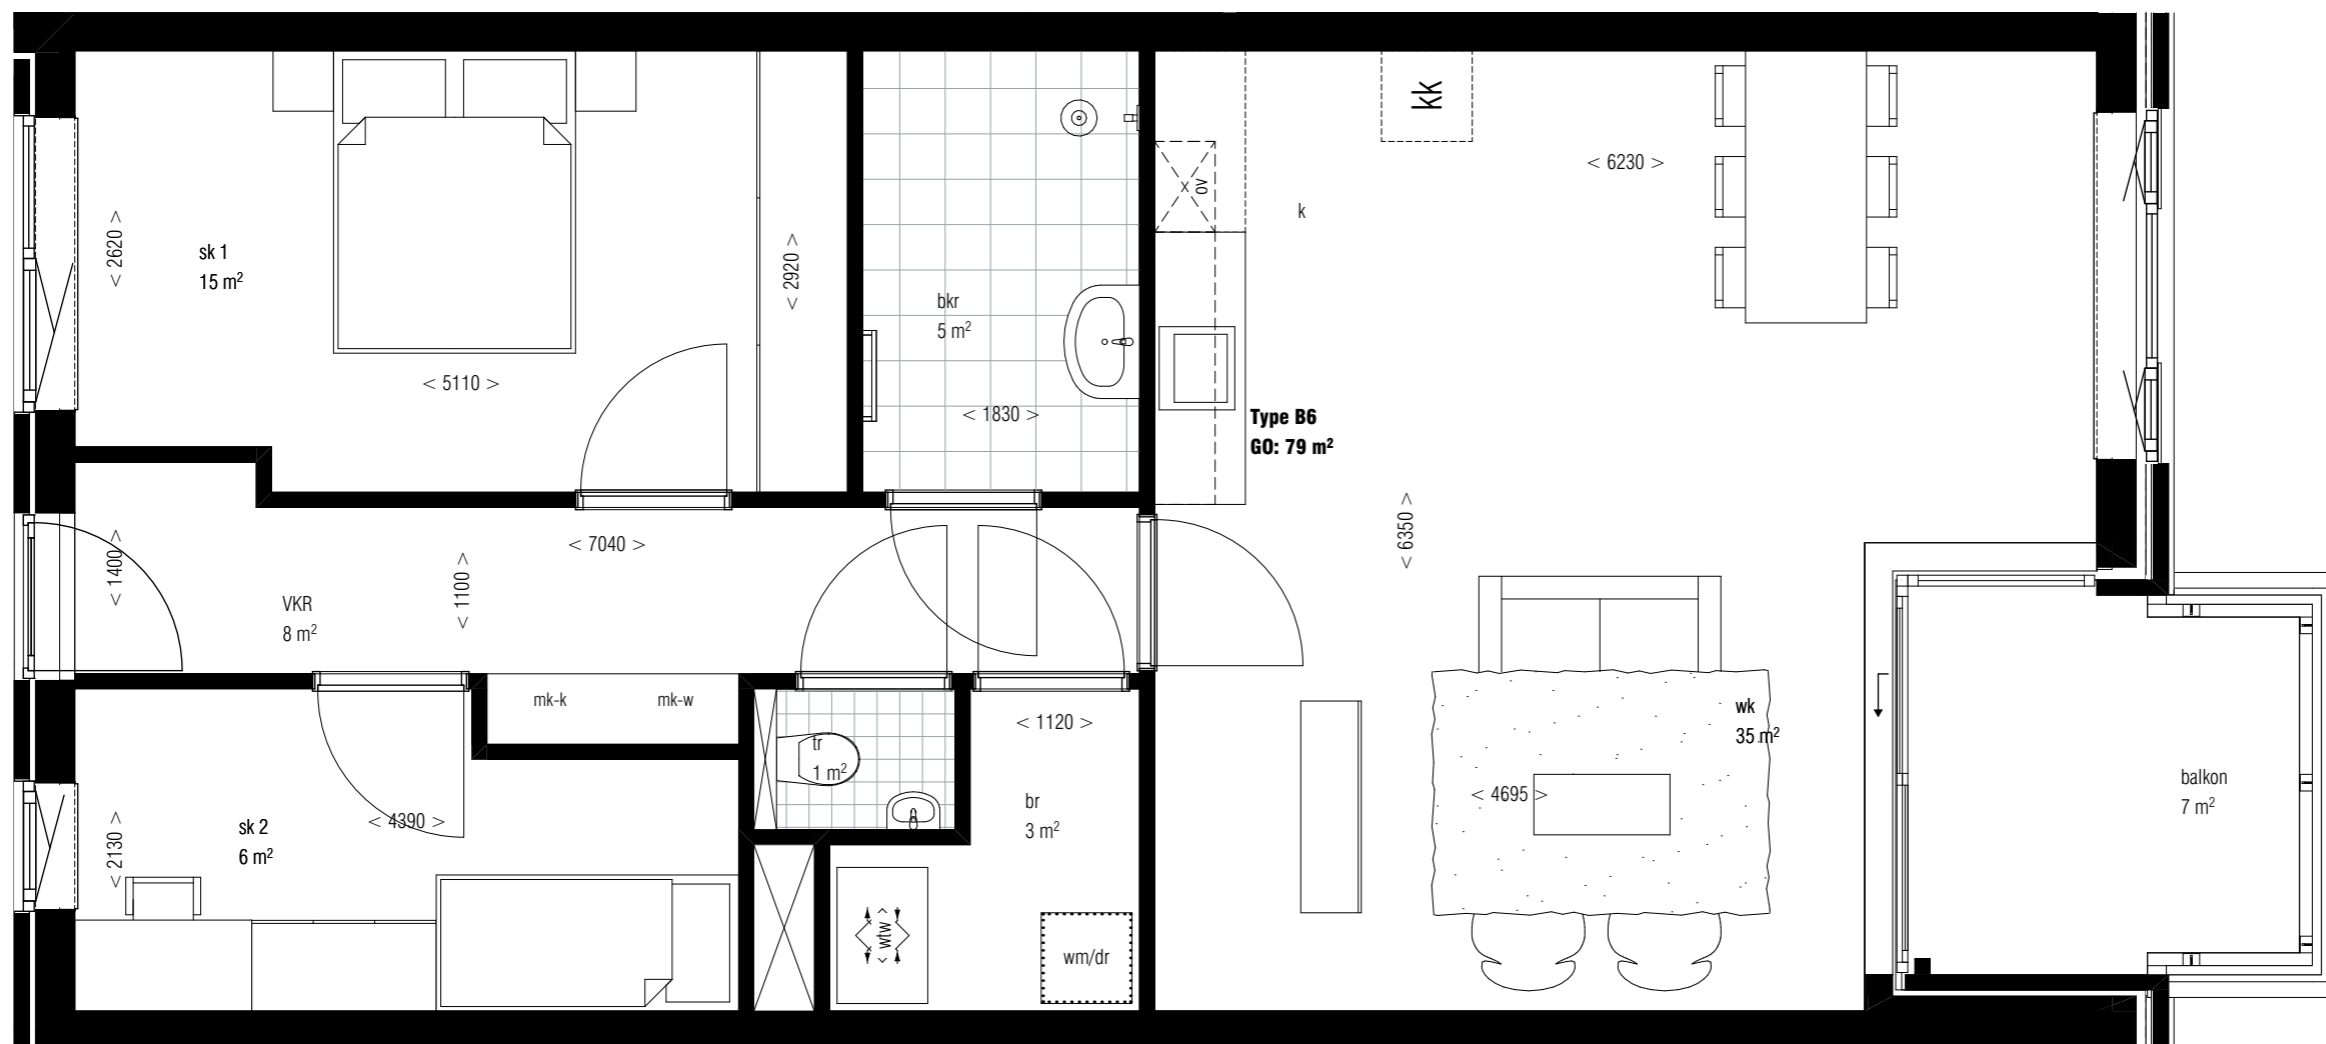

Ruimtebenamingen

- GO gebruiksooppervlakte
- VKR verkeersruimte
- wk woonkamer
- wrk werkkamer
- k keuken
- sk slaapkamer
- mk meterkast
- tr toiletruimte
- bkr badkamer
- br bergruimte

Opstelplaatsen

- wm wasmachine
- dr droger
- kk koelkast
- ov oven
- wtw warmteterugwinning

(radiatoren niet aangegeven)

(Betreft een weergave ter indicatie. Aan de indeling, eigenschappen en maatvoering van de getekende onderdelen kunnen geen rechten worden ontleend.)

Type B6
GO: 79 m²

Type B6